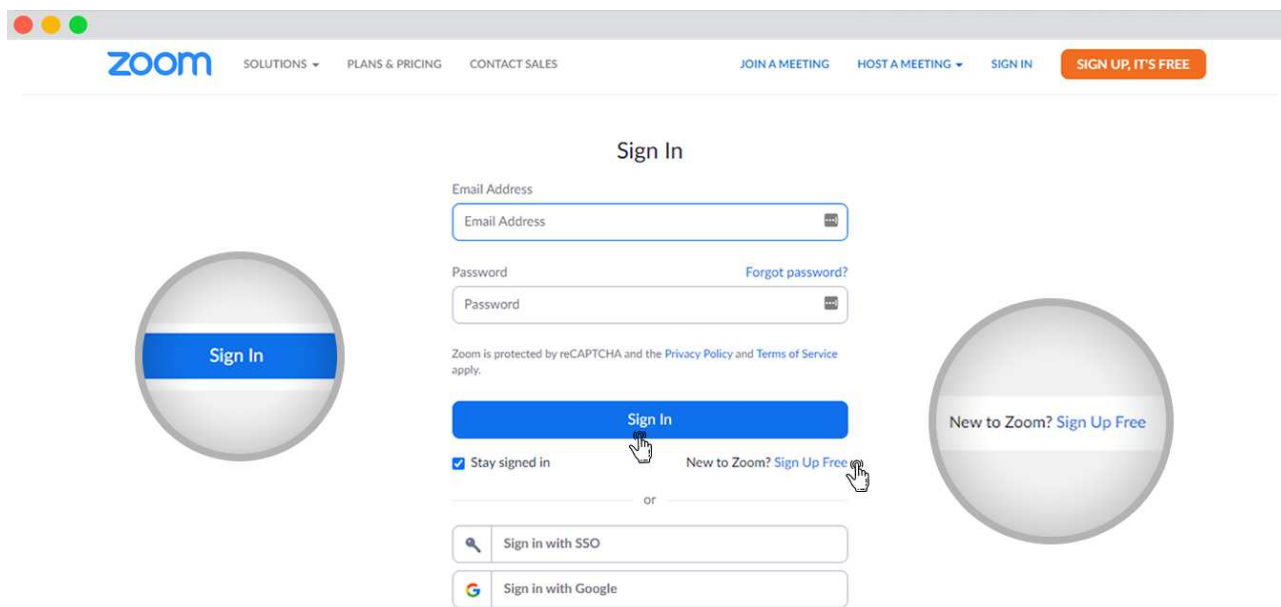

# Integracja konta Zoom za pomocą klucza JWT (pozyskiwanie klucza Zoom API)

Aby rozpocząć integrację należy pozyskać klucz API key.

1. Zarejestruj się i zaloguj na swoje konto Zoom.

2. Otwórz zakładkę Zoom App Marketplace i zaloguj się wykorzystując dane swojego konta Zoom.

3. Stwórz aplikację (Create your App) – Po wejściu na stronę Marketplace kliknij na przycisk 'Develop' i wybierz opcję 'Build App'.

4. Następnie wybierz opcję JWT. Kliknij 'Create' i nadaj nazwę swojej aplikacji. Wpisz nazwę i ponownie kliknij 'Create'.