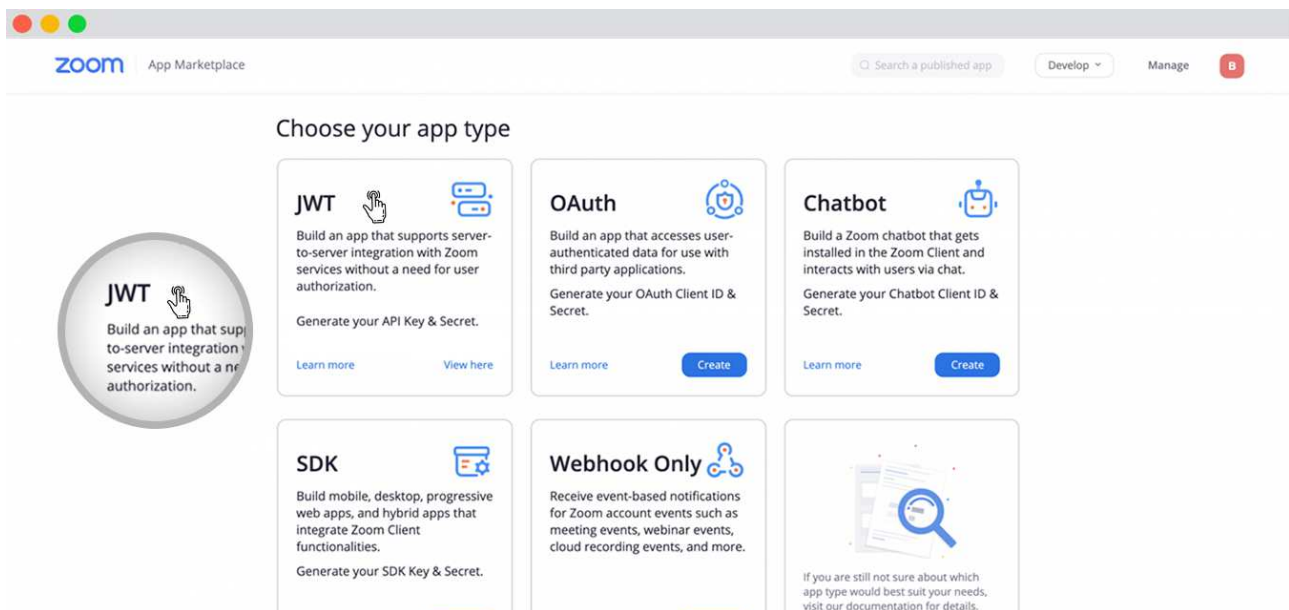

# Integracja konta Zoom za pomocą klucza JWT (pozyskiwanie klucza Zoom API)

Aby rozpocząć integrację należy pozyskać klucz API key.

1. Zarejestruj się i zaloguj na swoje konto Zoom.

2. Otwórz zakładkę Zoom App Marketplace i zaloguj się wykorzystując dane swojego konta Zoom.

3. Stwórz aplikację (Create your App) – Po wejściu na stronę Marketplace kliknij na przycisk 'Develop' i wybierz opcję 'Build App'.

4. Następnie wybierz opcję JWT. Kliknij 'Create' i nadaj nazwę swojej aplikacji. Wpisz nazwę i ponownie kliknij 'Create'.