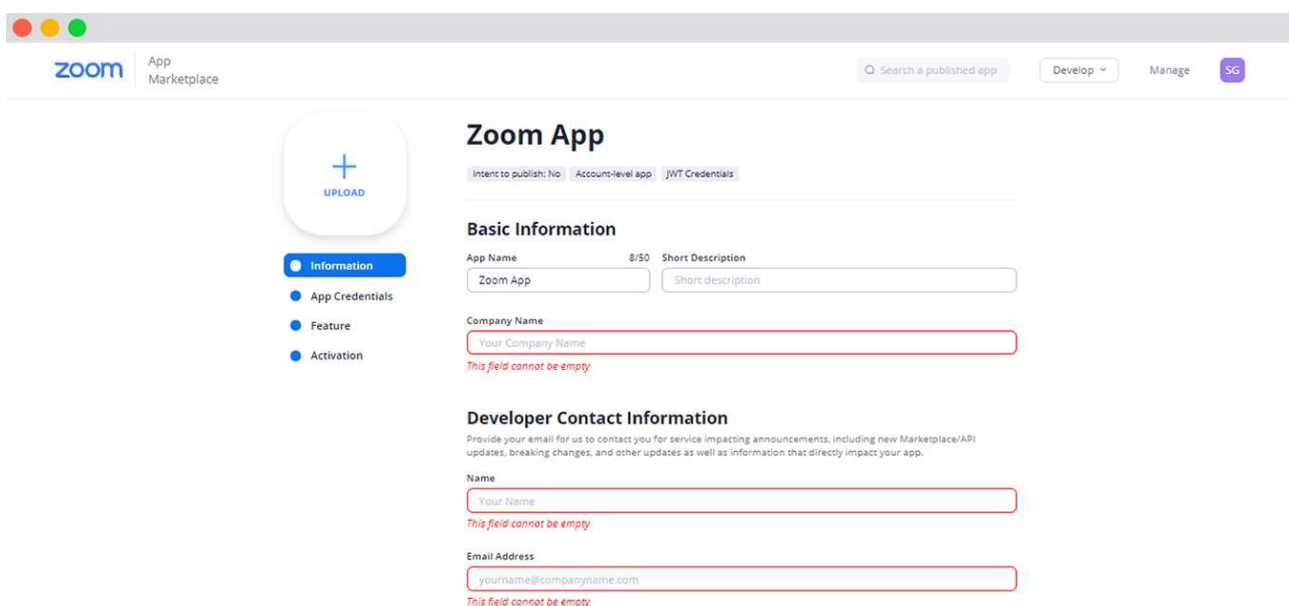

5. Na kolejnej stronie kreatora (Basic Information) – dodaj swoje Imię i Nazwisko lub nazwę uczelni jako Nazwę Firmy 'Company Name'. Następnie wpisz swoje Imię i Nazwisko w polu 'Developer Contact Information' oraz swojego maila w polu 'Email'. Na koniec kliknij 'Continue'.