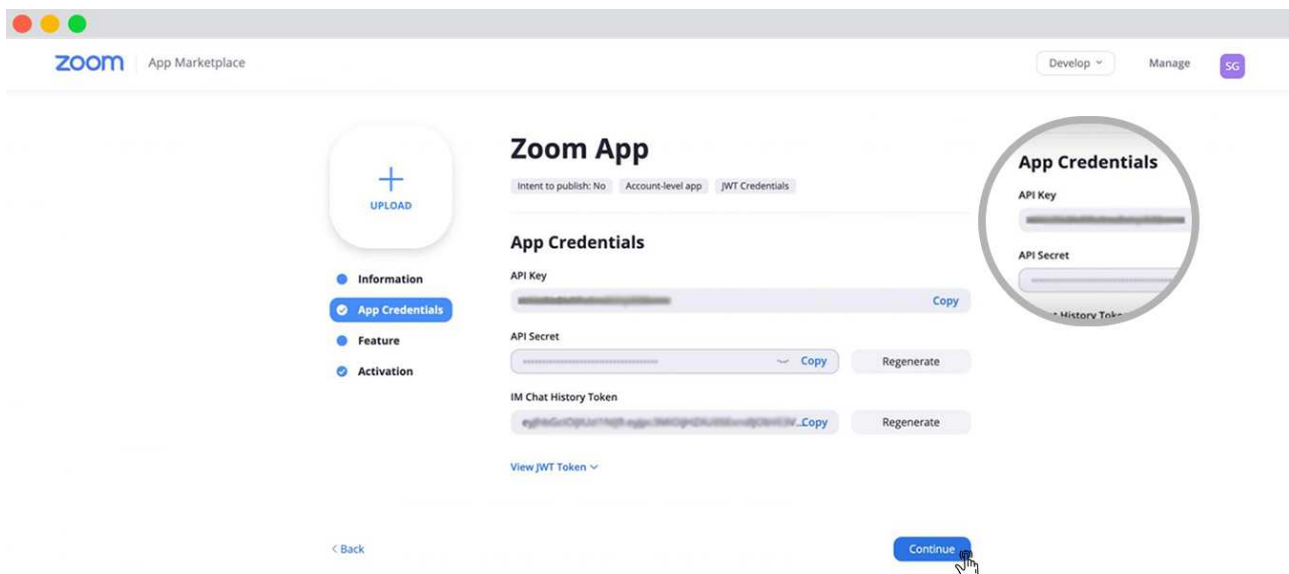

informacje musisz przykleić do formularza znajdującego się na platformie e-learningowej, więc nie opuszczaj kreatora. W osobnej zakładce przeglądarki otwórz platformę.